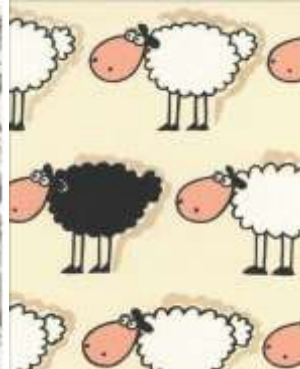

19: Othello
Motivgröße ca. 16 cm
Oeko Tex® Standard 100

112: Hunde NATUR
Motivgröße: ca. 6 cm
Oeko Tex® Standard 100

06: Schwarzes Schaf
Motivgröße ca. 10 cm
Oeko Tex® Standard 100

13: Monster
Motivgröße ca. 5 cm
Oeko Tex® Standard 100