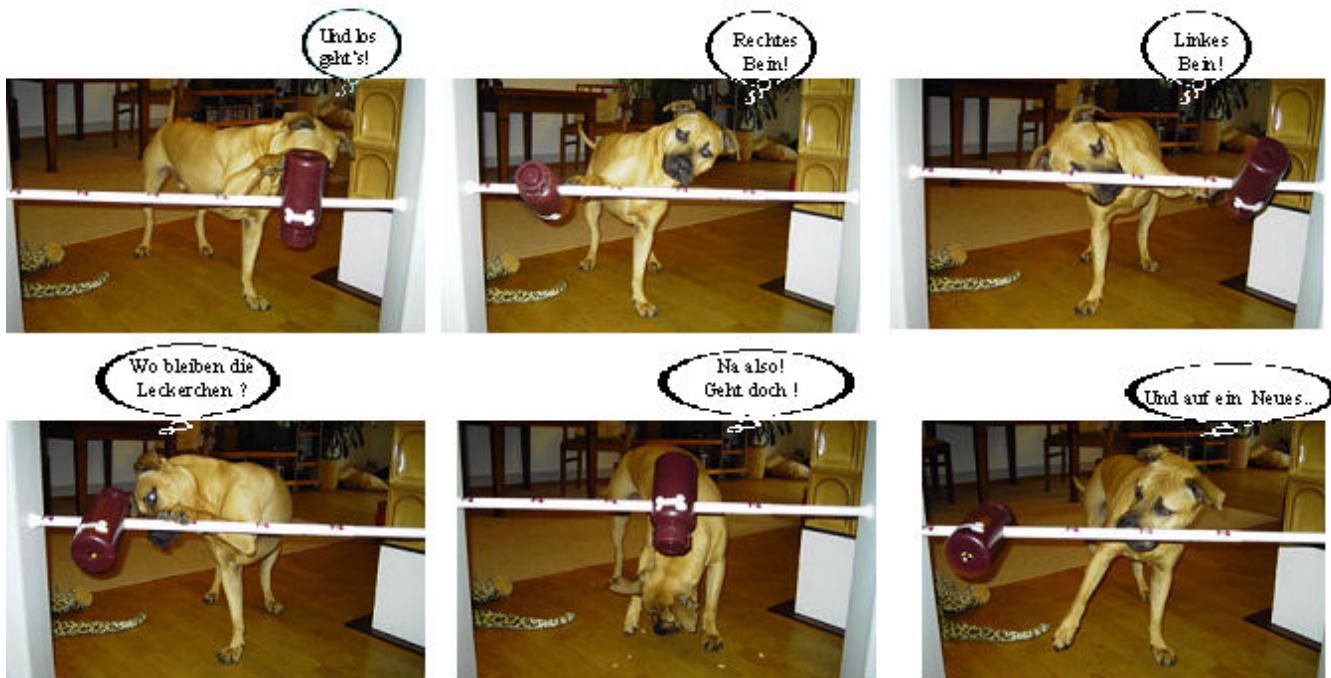

pet-pillow. DOGSHAKER

„für Körper und Geist“

Die ausziehbare (75 - 125 cm) Teleskopstange wird z. Bsp. in einen Türrahmen gespannt.
Die robuste Dose (mit Schraubverschluss) wird mit Trockenfutter/Leckerchen gefüllt.
Und los geht's:

Weitere Details:

- Dose spülmaschinenfest
- Stange mit Schutzpfropfen
- Witzige Knochenaufkleber
- Extrem stabiles Material
- Stange und Dosen auch einzeln erhältlich
- Genial für „Trockenfütterer“ und „Schlingfresser“